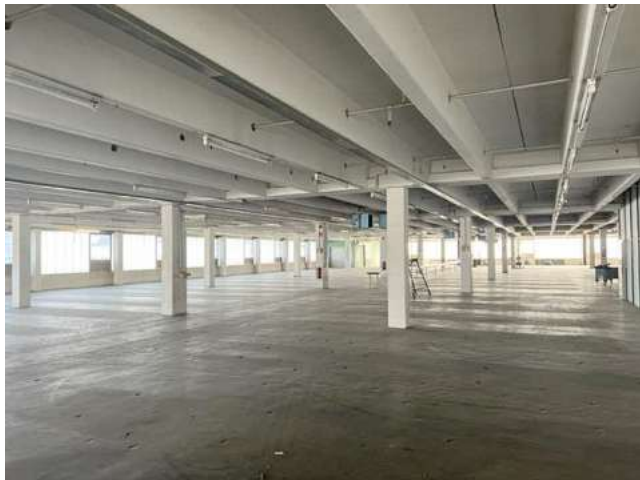

Lagerhallen und -flächen zu vermieten

63814 Mainaschaff, direkt neben Autobahnausfahrt A3

Telefon 06021 708-332

provisionsfrei zu vermieten • kurzfristig verfügbar

Objekt: Halle 2

ca. 10.500 m², Hallenhöhe: ca. 3,0 – 3,2 m UKB, inklusive Büro- und Sanitarräume inklusive Aufzügen

Objekt: Halle 3

ca. 2.850 m², Hallenhöhe: ca. 2,7 m UKB, inklusive Büro- und Sanitarräume

Objekt: Halle 6

ca. 840 m², Hallenhöhe: ca. 4,5 m UKB, inklusive Rampe

Ebene 0

ca. 4.000 m², Hallenhöhe: ca. 3,0 m UKB, 9 Sektionaltore mit Überladebrücken/Rampen

Ebene 1

ca. 3.000 m², Hallenhöhe: ca. 3,2 m UKB

Ebene 2

ca. 3.500 m², Hallenhöhe: ca. 3,2 m UKB

f.a.n. frankenstolz®